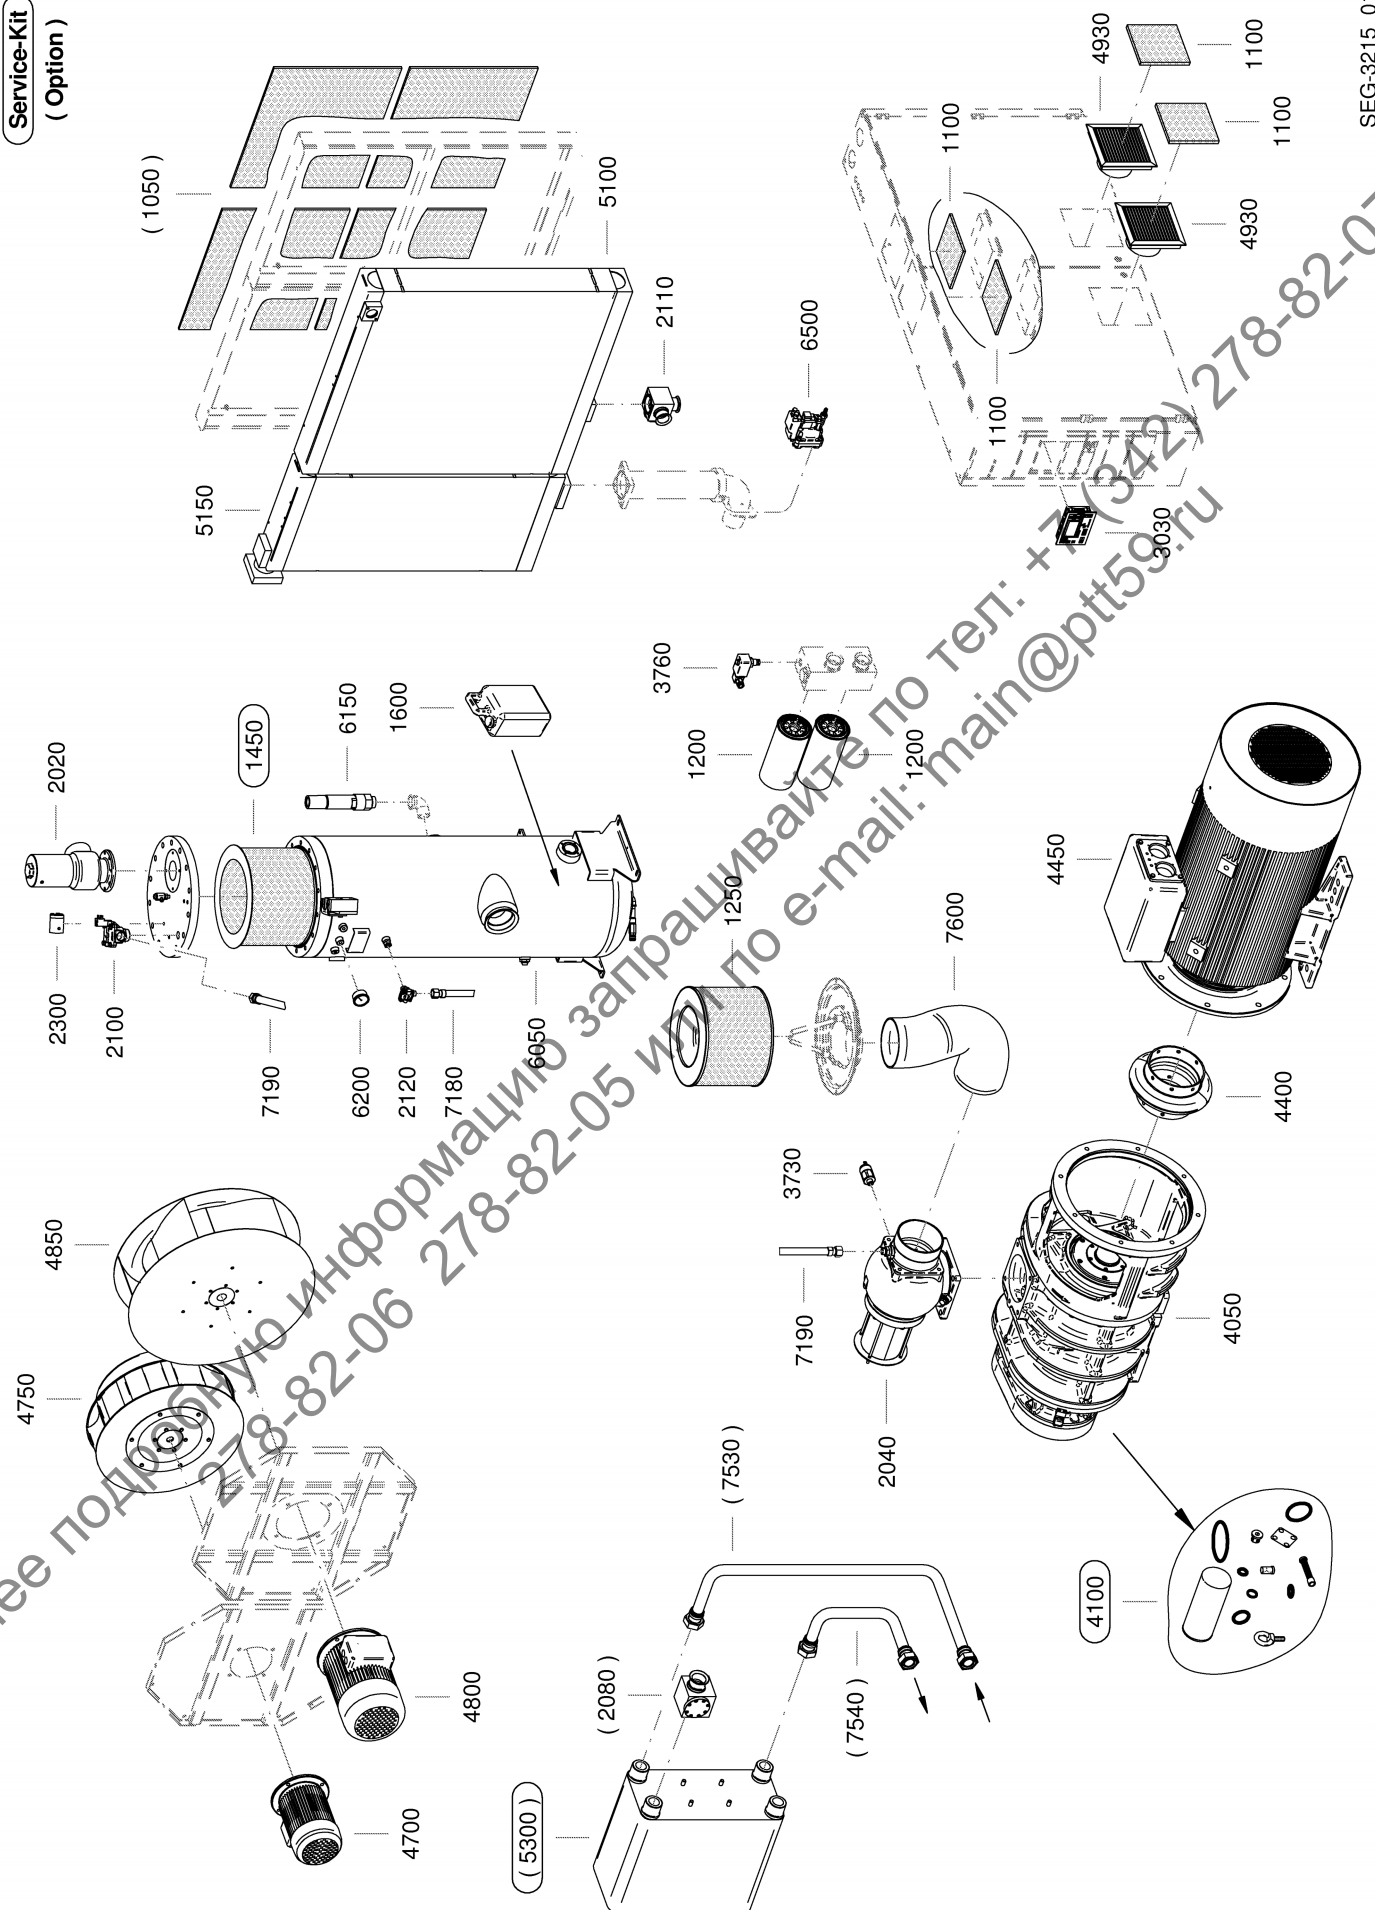

Service-Kit  
(Option)

SEG-3215\_01